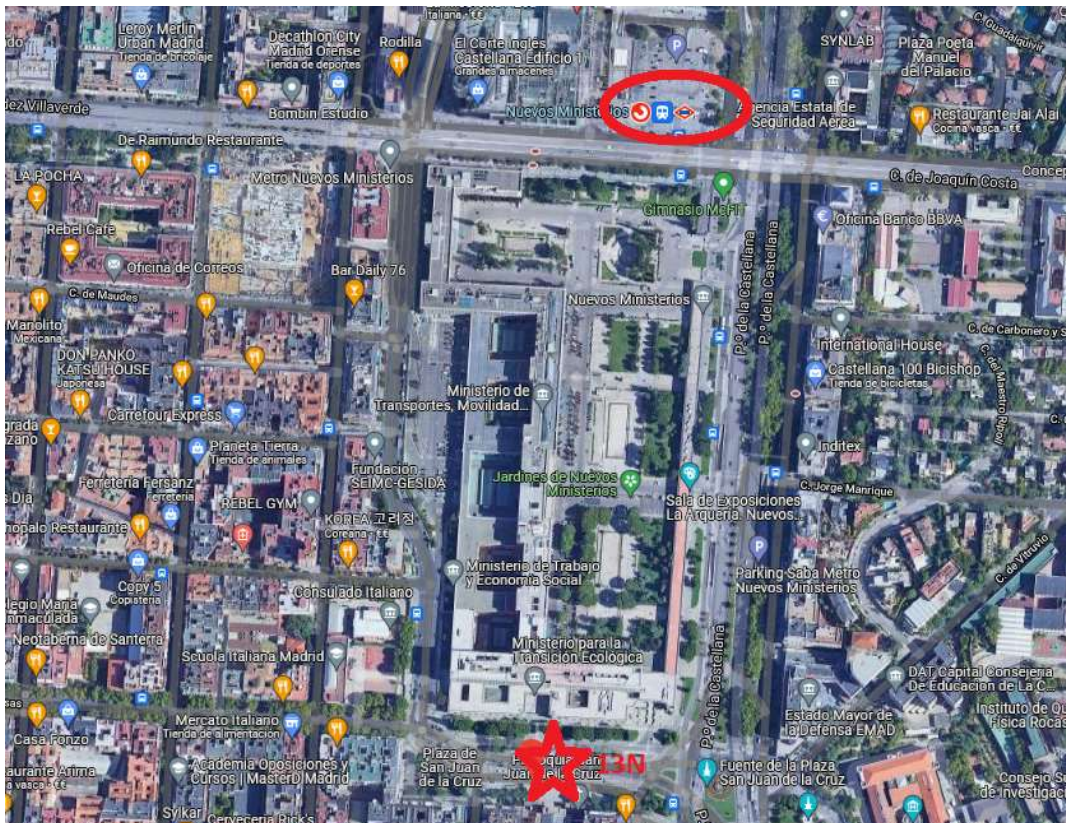

22.- Seguridad y Salud

- Coordinaciones por megafonía según documento de seguridad presentado
- **Obligatoriedad de mascarillas cuando no puedan mantenerse 1.5m interpersonales, salvo convivientes.**