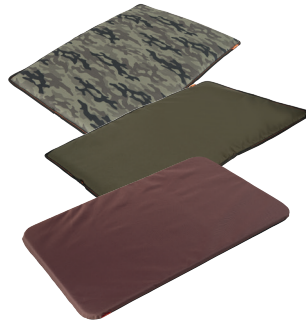

A partir de

9'99€
PVP

SOLOGNAC
Alfombra perro 100

Tejido de 600 deniers, estanco y resistente a las rozaduras contra el suelo y al rascado. 20 mm de espuma.

Tejido principal: 100 poliéster
Talla S (10€): L 50 cm / A 34 cm
Talla M (11€): L 66 cm / A 46 cm
Talla L (13€): L 86 cm / A 56 cm
Cód. 8308688 / 8308697 / 8342561